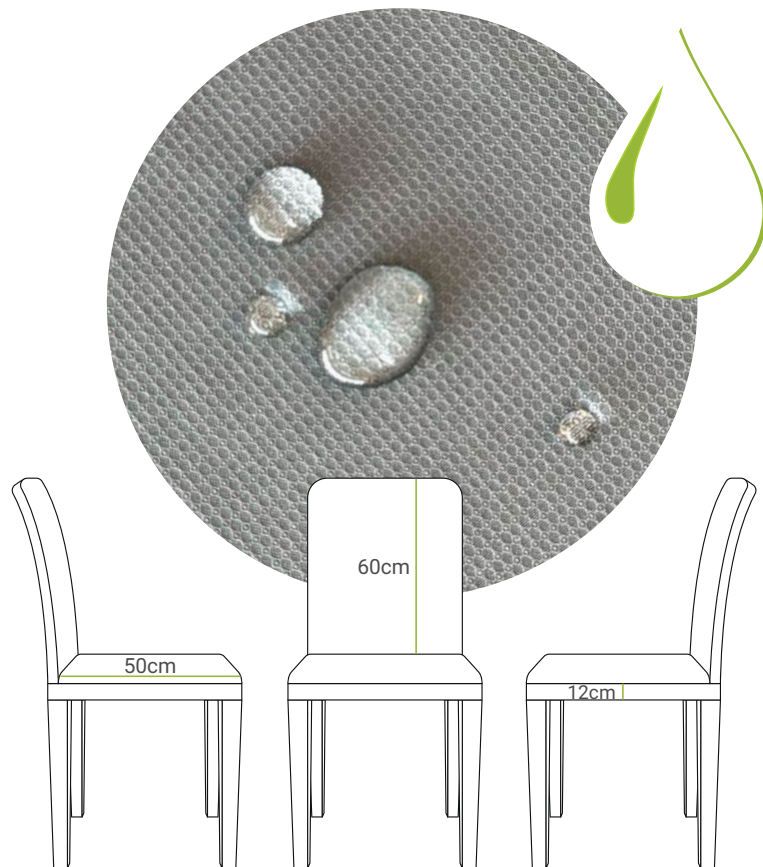

CAPA DE CADEIRA IMPERMEÁVEL

TECNOLOGIA INOVADORA
TECIDO RESISTENTE À ÁGUA
HIDRO-PROTEÇÃO

bege
cód. 29101

prata
cód. 29201

petróleo
cód. 29301

preto
cód. 29401